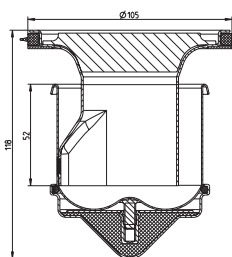

Godkendelser

Brandvandlåsene er testet ved MPA (Materiale Prüfungs Amt Nordrhein-Westfalen) og godkendt i henhold til DIN4102 del 11, brandklasse R120. VA godkendt.

Bolig 502.052.110 FS