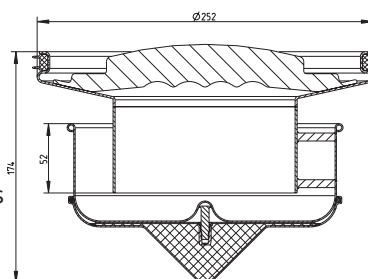

Industri 562.003.000 FS

Installation

Vandlåsene kan bruges til nye installationer eller udskiftning i eksisterende.

Brandvandlåsene passer til afløb med lodret udløb i serien BLÜCHER Drain Domestic og BLÜCHER Drain Industrial:

* 502.052.110FS passer til BLÜCHER bolig afløb med lodret udløb Ø75mm

562.002.000FS passer til BLÜCHER industriafløb 200 med lodret udløb Ø75mm og Ø110mm.

562.003.000FS passer til BLÜCHER industriafløb 300 med lodret udløb Ø110mm og Ø160mm.