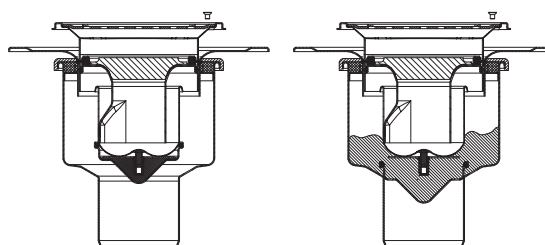

Bolig 502.052.110 FS

Let industri 562.002.000 FS

Industri 562.003.000 FS

Installation

Vandlåsene kan bruges til nye installationer eller udskiftning i eksisterende.

Brandvandlåsene passer til afløb med lodret udløb i serien BLÜCHER Drain Domestic og BLÜCHER Drain Industrial:

* 502.052.110FS passer til BLÜCHER bolig afløb med lodret udløb Ø75mm

562.002.000FS passer til BLÜCHER industriafløb 200 med lodret udløb Ø75mm og Ø110mm.

562.003.000FS passer til BLÜCHER industriafløb 300 med lodret udløb Ø110mm og Ø160mm.