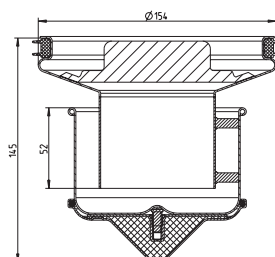

Let industri 562.002.000 FS