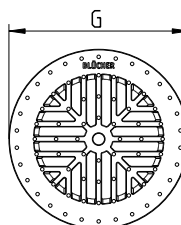

HygienicPro ristene til BLÜCHER® Drain Domestic serien er alle lastklasse L (3000 kg) og fås med eller uden skruelås til følgende typer afløb:

- SQUARE 150x150
- CIRCLE Ø180

Se også www.blucher.dk

RIST SQUARE HYGIENIC-PRO

Typenr.	EAN nr.	G	H	T	Lastklasse	Skruer
610.155.500	5705499128369	140x140	12	6	L 3000 kg	0
610.155.501	5705499128376	140x140	12	6	L 3000 kg	2

RIST CIRCLE HYGIENIC-PRO

Typenr.	EAN nr.	G	H	T	Lastklasse	Skruer
620.155.500	5705499128406	Ø155	10	2	L 3000 kg	0
620.155.501	5705499128413	Ø155	10	2	L 3000 kg	2