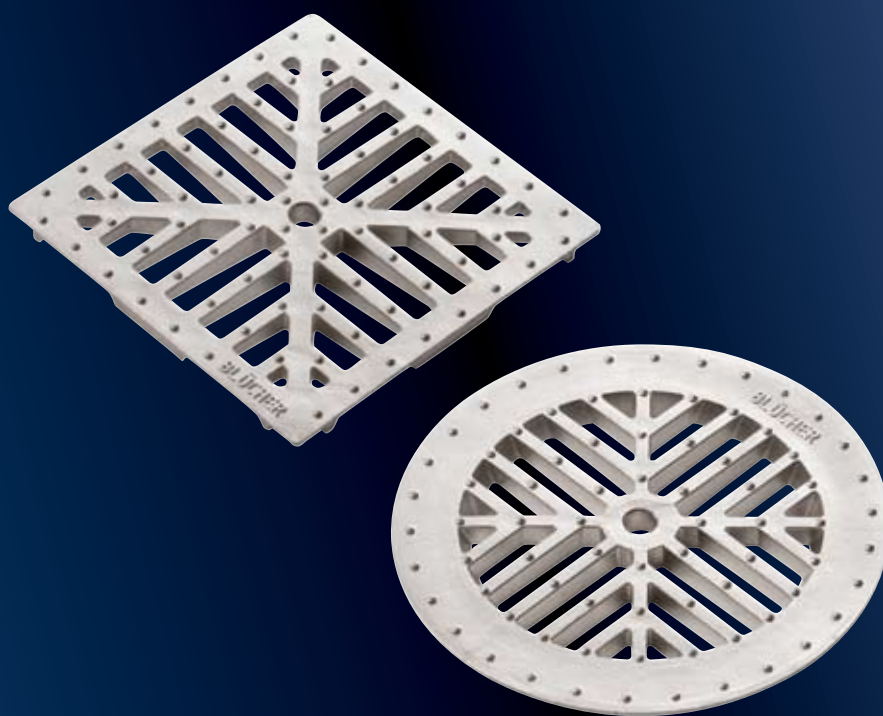

BLÜCHER® DRAIN DOMESTIC

HygienicPro støbte riste til erhvervsbyggeri

- Støbt rustfrit stål kvalitet AISI CF-8
- Til boligafløb Drain Domestic 150x150 og Ø180 mm
- Med eller uden skruelås

KEEPING UP THE FLOW

HygienicPro støbte riste til erhvervsbyggeri

- Støbt rustfrit stål AISI CF-8
- Lastklasse L (3000 kg)
- Nem rengøring

HygienicPro risten, der ofte anvendes i industrier, hvor der stilles store krav til hygiejnen, fås nu også i mindre størrelser til brug i erhvervsbyggeri.

HygienicPro risten er nem at rengøre og specielt egnet til områder, hvor hygiejnen skal være helt i top, f.eks. i storkøkkener.

HygienicPro risten til boligafløb Drain Domestic er også det oplagte valg til f.eks. parkeringskældre, offentlige toiletter og supermarkeder.

HygienicPro ristene til BLÜCHER® Drain Domestic serien er alle lastklasse L (3000 kg) og fås med eller uden skruelås til følgende typer afløb:

- SQUARE 150x150
- CIRCLE Ø180

Se også www.blucher.dk

RIST SQUARE HYGIENIC-PRO