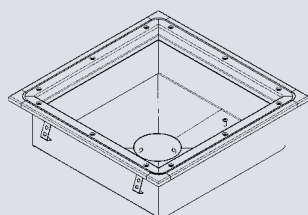

Afløbsgruber for vinylgulv

Typnr.	Betegnelse	B1	B2	B3	H1	H2	D
662FH004-15	400x400	485x485	397x397	447x447	150	103	110
662FH008-15	400x800	485x885	397x797	447x847	150	103	110
662GH005-15	500x500	585x585	497x497	547x547	150	103	110
662GH010-15	500x1000	585x1085	497x997	547x1047	150	103	110